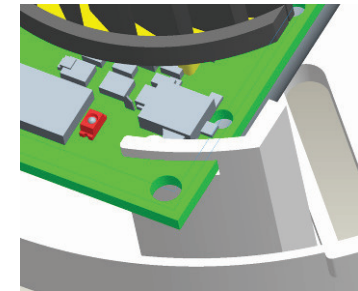

Echt-Alarm-Garantie

Genius H[®] und Genius Hx[®]

Leistungsmerkmale

- **Alarmkennung mit optischer Anzeige**
 - Für die einfache Nachvollziehbarkeit eines Alarms
- **Sichere, einfache, schnelle und flexible Montagevarianten**
 - Durch die Einlochbefestigung
 - Durch die Zweilochbefestigung
- **Optional mechanischer Entnahmeschutz und Erkennung**
 - In Form einer Plombe bei Bedarf einsetzbar
 - Schutz vor Sabotage und Diebstahl

Genius H[®] und Genius Hx[®] Leistungsmerkmale

- **Einfachste Bedienung**

über den kombinierten Prüftaster und Lichtleiter

- **Intelligente Bedienungsebenen**

Immer die richtige Funktion einfach per Knopfdruck