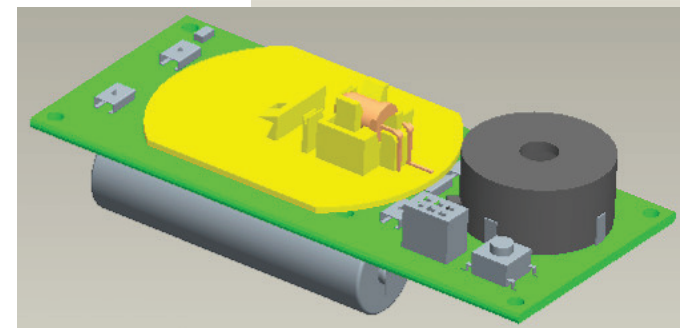

Genius H® und Genius Hx® Das Design

Genius H[®] und Genius Hx[®]

Der Name

- **Genius**: Überragende Intelligenz - Fähigkeit alle in ihm vereinten Features perfekt auf einander abzustimmen, zu kombinieren und ggf. zu aktivieren
- **H**: Hybrid-Technologie
- **X**: Extra (X, XL, XXL)
- **Intuitiv**: Aufgrund der ausgeklügelten Technologie trifft der Melder stets ganz automatisch die richtige Entscheidung

Echt-Alarm-Garantie

Genius H[®] und Genius Hx[®] Leistungsmerkmale

■ Optimale Täuschungsalarmsicherheit

- Durch die neue intelligente Auswerteelektronik und die optimierte Konstruktion des Melders

■ Höchste Betriebsstandzeiten

Echt-Alarm-Garantie

Genius H[®] und Genius Hx[®]

Leistungsmerkmale

- **Alarmkennung mit optischer Anzeige**
 - Für die einfache Nachvollziehbarkeit eines Alarms
- **Sichere, einfache, schnelle und flexible Montagevarianten**
 - Durch die Einlochbefestigung
 - Durch die Zweilochbefestigung
- **Optional mechanischer Entnahmeschutz und Erkennung**
 - In Form einer Plombe bei Bedarf einsetzbar
 - Schutz vor Sabotage und Diebstahl

Genius H[®] und Genius Hx[®] Leistungsmerkmale

- **Einfachste Bedienung**

über den kombinierten Prüftaster und Lichtleiter

- **Intelligente Bedienungsebenen**

Immer die richtige Funktion einfach per Knopfdruck