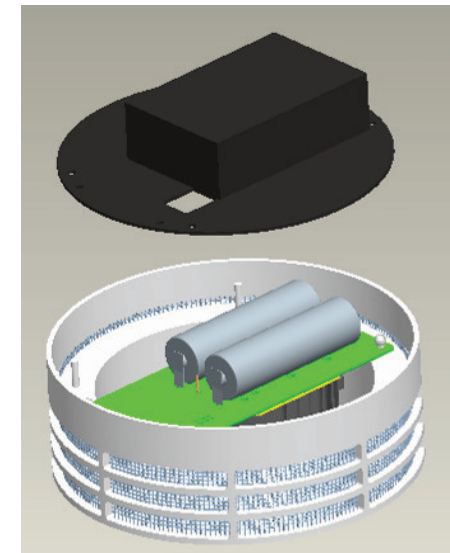

Genius H® und Genius Hx® Das Design

Genius H[®] und Genius Hx[®]

Der Name

- **Genius**: Überragende Intelligenz - Fähigkeit alle in ihm vereinten Features perfekt auf einander abzustimmen, zu kombinieren und ggf. zu aktivieren
- **H**: Hybrid-Technologie
- **X**: Extra (X, XL, XXL)
- **Intuitiv**: Aufgrund der ausgeklügelten Technologie trifft der Melder stets ganz automatisch die richtige Entscheidung

Echt-Alarm-Garantie

Genius H[®] und Genius Hx[®] Leistungsmerkmale

■ Optimale Täuschungsalarmsicherheit

- Durch die neue intelligente Auswerteelektronik und die optimierte Konstruktion des Melders

■ Höchste Betriebsstandzeiten

Echt-Alarm-Garantie

Genius H[®] und Genius Hx[®]

Leistungsmerkmale

- **Alarmkennung mit optischer Anzeige**
 - Für die einfache Nachvollziehbarkeit eines Alarms
- **Sichere, einfache, schnelle und flexible Montagevarianten**
 - Durch die Einlochbefestigung
 - Durch die Zweilochbefestigung
- **Optional mechanischer Entnahmeschutz und Erkennung**
 - In Form einer Plombe bei Bedarf einsetzbar
 - Schutz vor Sabotage und Diebstahl